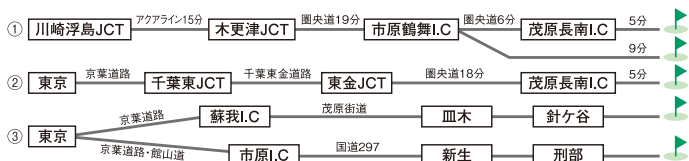

戦略性溢れる18ホール

初級者にやさしく、上級者には難しい安田幸吉氏設計の入魂の正統派コース。ベントと高麗の2グリーン。アウトコースは、ショットの正確さが要求されます。とくに名物ホールの4番ロングホールは、左右に曲げることは禁物で、安全に池越えを狙う事がポイントです。インコースの12、13、14、15ホールは、非常に難易度が高くショットの方向性、ボールの落としどころがスコアメイクの鍵に。

清潔感溢れるクラブハウス

毎年計画を立てて改修工事を行っており、常に清潔感溢れる施設となるよう心掛けております。

※新型コロナウイルス感染予防対策を講じて営業いたしております。

都心や横浜からも抜群のアクセス

千葉県はもちろん、アクアラインを使うことで、横浜や都心部からも便がよく、最寄りインターから5分という抜群のアクセスの良さを誇ります。五井駅からクラブバスも運行しております。

お車では…

TOPICS

レディースティーを新設定

2022年3月よりレディースティーの改修工事をスタートさせております。年内には女性ゴルファーの方にもより楽しんで頂けるような設定になりますのでご期待ください。

グリーン	ティー	JGA/USGA コースレーティング	ヤード
ベント	バック	72.4	6,843
	レギュラー	70.9	6,509
	フロント1	69.3	6,165
	レディース	67.3	5,725
高麗	バック	70.7	6,526
	レギュラー	69.2	6,191
	フロント1	67.7	5,846
	レディース	65.8	5,406

会員様の特典 >>> 隣接する姉妹コース「長南パブリックコース」をご優待料金でご利用できます。