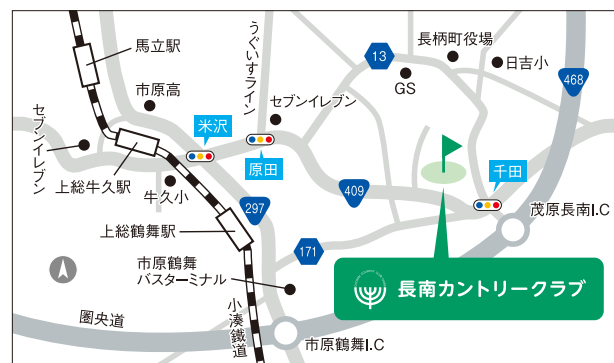

戦略性溢れる18ホール

初級者にやさしく、上級者には難しい安田幸吉氏設計の入魂の正統派コース。ベントと高麗の2グリーン。アウトコースは、ショットの正確さが要求されます。とくに名物ホールの4番ロングホールは、左右に曲げることは禁物で、安全に池越えを狙う事がポイントです。インコースの12、13、14、15ホールは、非常に難易度が高くショットの方向性、ボールの落としどころがスコアメイクの鍵に。

清潔感溢れるクラブハウス

毎年計画を立てて改修工事を行っており、常に清潔感溢れる施設となるよう心掛けております。

※新型コロナウイルス感染予防対策を講じて営業いたしております。

都心や横浜からも抜群のアクセス

千葉県はもちろん、アクアラインを使うことで、横浜や都心部からも便がよく、最寄りインターから5分という抜群のアクセスの良さを誇ります。五井駅からクラブバスも運行しております。

お車では…

TOPICS

レディースティーを新設定

2022年3月よりレディースティーの改修工事をスタートさせております。年内には女性ゴルファーの方にもより楽しんで頂けるような設定になりますのでご期待ください。

グリーン	ティー	JGA/USGA コースレーティング	ヤード
ベント	バック	72.4	6,843
	レギュラー	70.9	6,509
	フロント1	69.3	6,165
	レディース	67.3	5,725
高麗	バック	70.7	6,526
	レギュラー	69.2	6,191
	フロント1	67.7	5,846
	レディース	65.8	5,406

会員様の特典 >>> 隣接する姉妹コース「長南パブリックコース」をご優待料金でご利用できます。